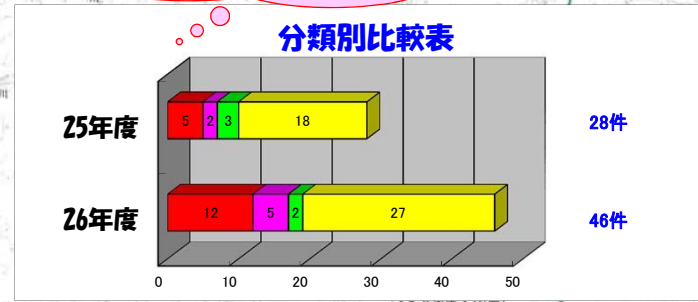

川への不法投棄は法律により、厳しく処罰されます

- ●河川法：3月以下の懲役もしくは20万円以下の罰金
- ●廃棄物処理法（個人）5年以下の懲役もしくは100万円以下の罰金
- ●（法人）3億円以下の罰金